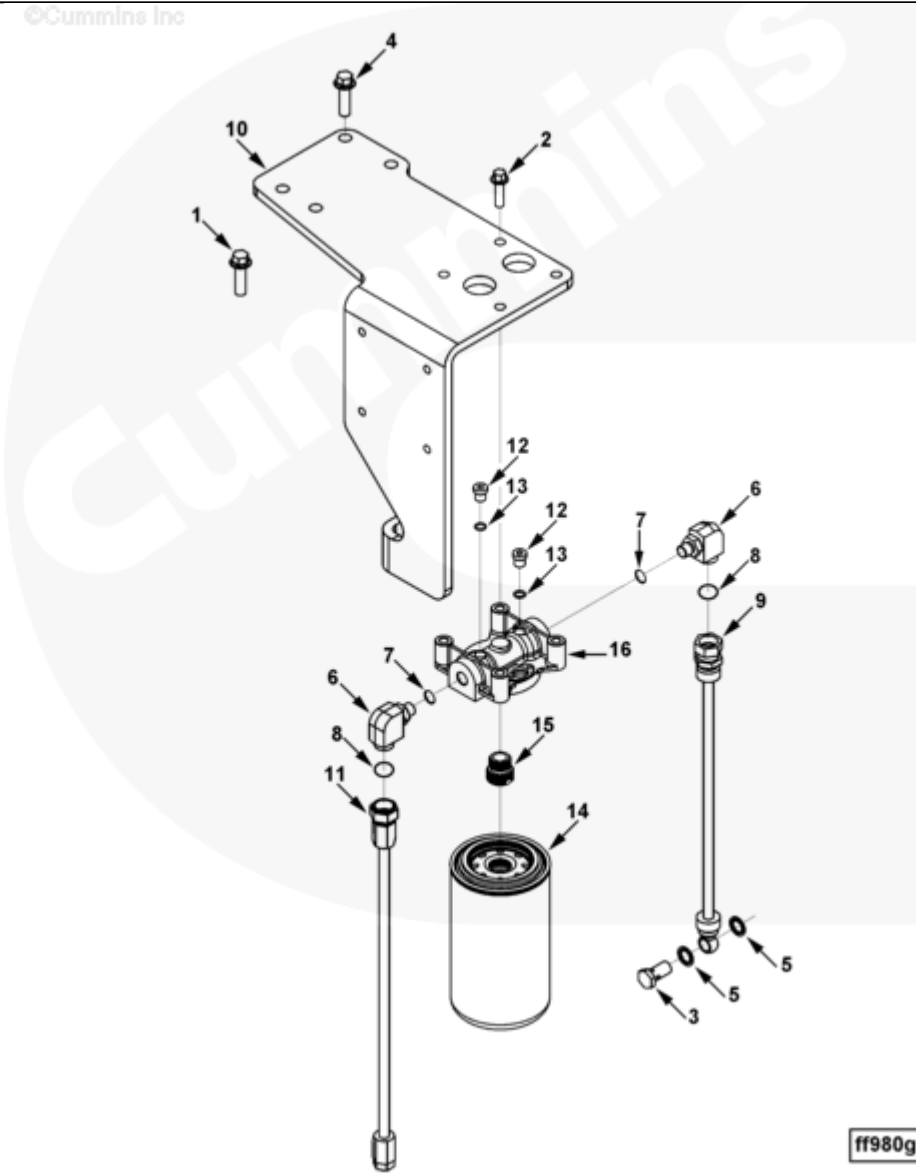

ff980gs

SMALL | MEDIUM | LARGE

Cart	Ref No	Part Number	Part Description	Required	Remarks
View My Cart					
		FF9475-07	Fuel Filter		Fuel Filter
<input type="checkbox"/>	1	3089016	Hexagon Flange Head Cap Screw	2	M10 X 1.50 X 35.
<input type="checkbox"/>	2	3902114	Hexagon Flange Head Cap Screw	4	M8 X 1.25 X 30.
<input type="checkbox"/>	3	3903035	Banjo Connector Screw	2	M12 X 1.50 X 24.
<input type="checkbox"/>	4	3903464	Hexagon Flange Head Cap Screw	3	M10 X 1.50 X 40.
<input type="checkbox"/>	5	3963990	Sealing Washer	4	M12.
<input type="checkbox"/>	6	3967147	Male Adapter Elbow	2	M12
<input type="checkbox"/>	7	3678603	O-Ring Seal	1	
<input type="checkbox"/>	8	3922794	O-Ring Seal	1	
<input type="checkbox"/>	9	3970049	Flexible Hose	1	
<input type="checkbox"/>	10	3974032	Filter Bracket	1	
<input type="checkbox"/>	11	3977553	Flexible Hose	1	
<input type="checkbox"/>		4990863	Fuel Filter	1	C Filtration P/N 398048900.
<input type="checkbox"/>		3678923	Threaded Plug	2	M10 X 1.00 X 13.5.
<input type="checkbox"/>	12	3678924	Threaded Plug	1	M10 X 1.00 X 13.5.
<input type="checkbox"/>	13	3678925	O-Ring Seal	1	M10.
<input type="checkbox"/>	14	3959612	Fuel Filter	1	C Filtration P/N FF05488.
<input type="checkbox"/>	15	3959613	Filter Head Adapter	1	
<input type="checkbox"/>	16	4990848	Fuel Filter Head	1	C Filtration P/N FF0563600.